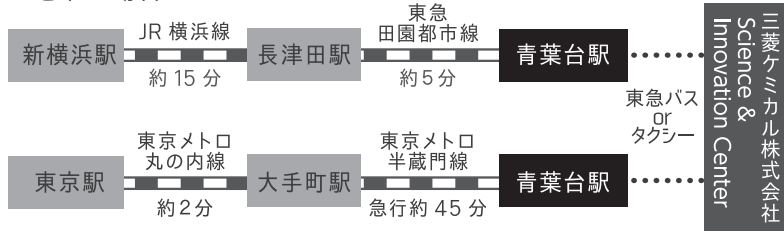

交通のご案内

■電車の場合

■青葉台駅からのご案内

三菱ケミカル株式会社 Science & Innovation Center

TAXI タクシーで約5分 **BUS** 東急バスで約10分
 「青61:日体大」ゆき「田奈高校」下車

■お車の場合

東名高速道路「横浜青葉IC」より約15分

三菱ケミカル株式会社
Science & Innovation Center