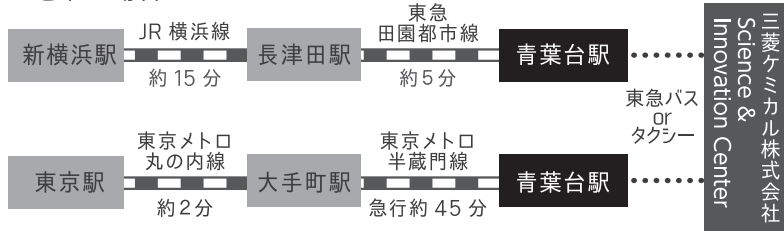

交通のご案内

■ 電車の場合

■ 青葉台駅からのご案内

三菱ケミカル株式会社 Science & Innovation Center

TAXI タクシーで約5分 **BUS** 東急バスで約10分
 「青61:日体大」ゆき「田奈高校」下車

■ お車の場合

東名高速道路「横浜青葉IC」より約15分

三菱ケミカル株式会社
Science & Innovation Center